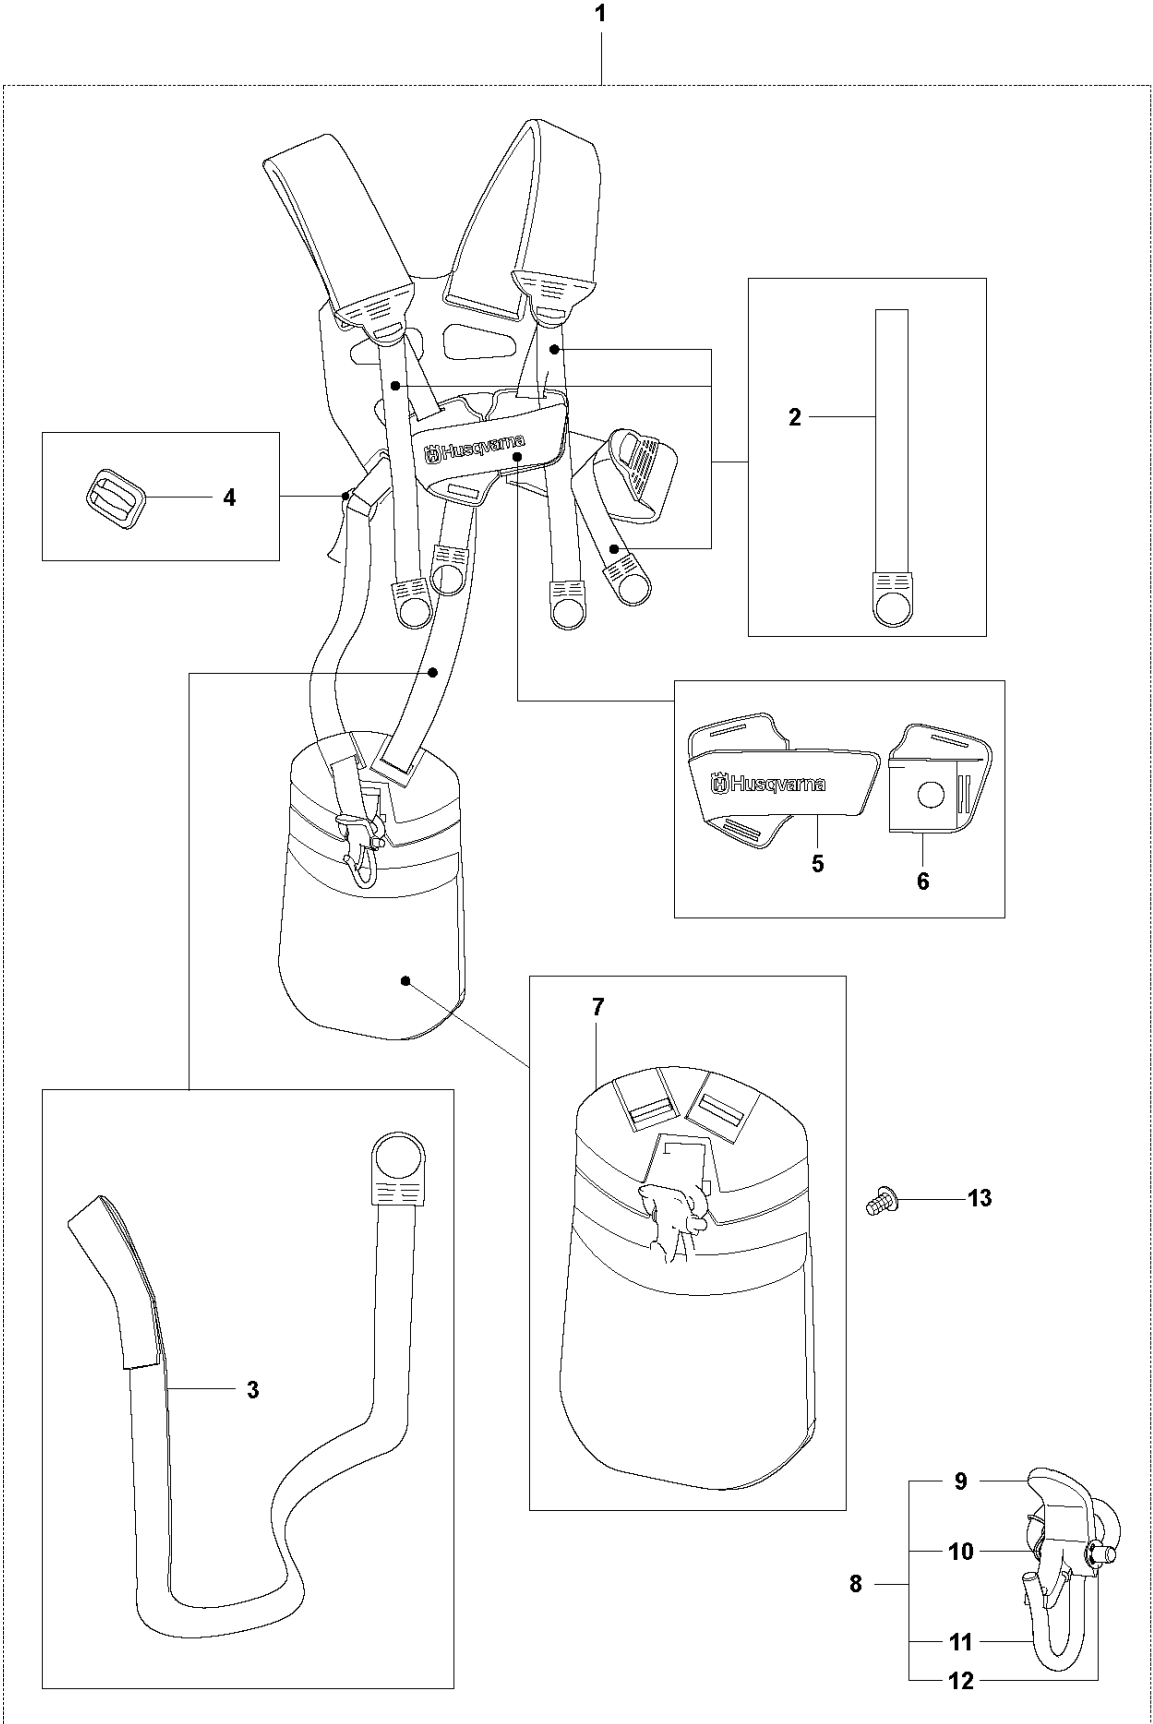

S Duo Balance
HARNESS

HARNES

326 RX, from 2009-05 -

Ref	Part no.	Description	Remark	Qty	Kit
1	537 27 57-01	HARNES		1	
1	537 27 57-03	HARNES	US	1	1
2	503 99 61-01	BAND		3	1
3	503 99 61-03	BAND		1	1
4	537 11 35-01	RETAINER		1	1
5	537 28 84-01	FRONT PIECE		1	1
6	537 28 83-01	FRONT PIECE		1	1
7	537 27 59-01	HIP PAD		1	1
8	502 02 28-01	HOOK		1	1
9	502 02 30-02	LOCK		1	1,8
10	502 02 38-01	SPRING		1	1,8
11	502 02 29-02	HOOK		1	1,8
12	735 31 09-20	E-CLIP		1	1,8
13	537 17 54-01	HIP PAD		3	1